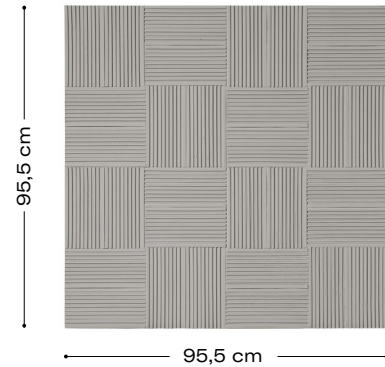

## Descripción del modelo

La percepción de lo esencial y lo sutil. Con muy poco puede lograr un mar de abundancia, un espacio singular y único. Esta es la base que inspira nuestro panel decorativo ZEN de PANESPOL. Toda una filosofía decorativa, minimalista y pictórica. El objetivo final es depurar un diseño que sorprende por la sencillez y la esencia de las cosas, sin excusas ni adornos. El valor de lo austero y lo bello.

## Características técnicas

**Peso:**  
3,6 Kg

**Espesor:**  
11mm - 17mm