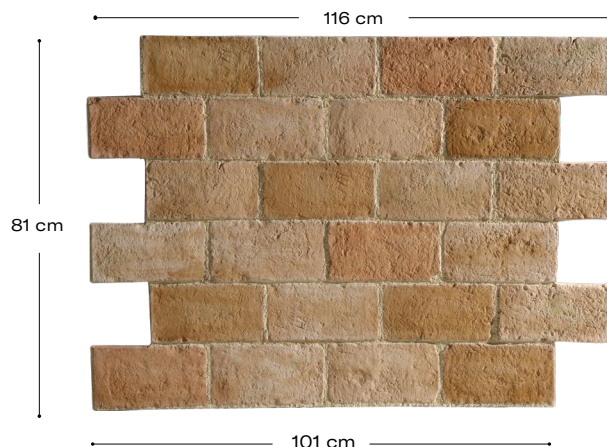

## Descripción del modelo

La dureza del ladrillo es esencial para dotar de personalidad a los proyectos, su rugosidad y sensación de resistencia le dará a la creatividad buscada el carácter que necesita. Los paneles decorativos de ladrillo Panespol Tosco conseguirán dar un toque especial a los ambientes más distendidos.

## Características técnicas

**Peso:**  
5'5 Kg

**Espesor:**  
13mm - 21mm