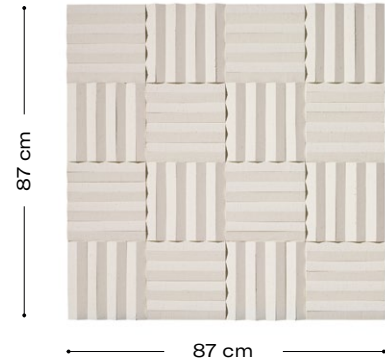

Descripción del modelo

El arte de saborear la sencillez. Si lo que estas buscando para sorprender en tu próximo proyecto de interiorismo o decoración, es generar es un universo de ilusiones ópticas, el panel decorativo TOKIO, que te propone PANESPOL, es perfecto para conseguirlo. TOKIO ayuda a modificar virtualmente las proporciones y dimensiones de los espacios, y en general, jugar con la profundidad de campo de manera más moderna e innovadora. Este diseño claramente geométrico se adapta a cualquier espacio, ya sea grande o pequeño, amplio o estrecho, alto o bajo.