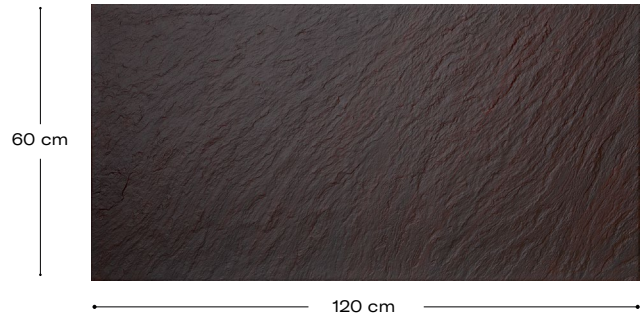

## Descripción del modelo

Este tipo de paneles decorativos son perfectos para crear una sensación de modernidad combinada con una apariencia minimalista. El modelo Panespol Sydney consigue dar exclusividad a los proyectos sin renunciar a un material resistente, ligero y aislante.