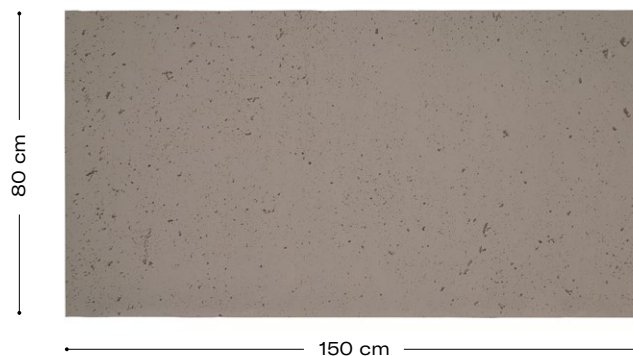

## Descripción del modelo

Recrear de forma fiel la textura imperfecta del cemento no es tarea sencilla sin hacer uso del Panel decorativo Panespol Smooth Beton. Se trata de una posibilidad de fácil montaje para generar ambientes contemporáneos con una superficie lisa y contando con una gama de colores grises austeros. Un panel ideal para los decoradores que buscan armonía sin contrastes.

## Características técnicas

**Peso:**  
6,8 Kg

**Espesor:**  
10mm - 12mm