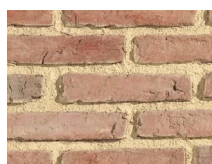

# Rustic Brick

## Descripción del modelo

Una de las virtudes del ladrillo visto es que se ve bien con muchos otros materiales, como la madera, el vidrio, el cemento u hormigón y la piedra. Los paneles decorativos Rustic Brick son una solución fácil y rápida para transformar los espacios en un tiempo récord, tanto para interiores o exteriores que quieran proyectar una gran personalidad.

## Decoraciones y posibilidad de acabados

**PX-097**  
Rustic Brick

**PX-097 9016**  
Rustic Brick

**PX-099**  
Rustic Brick Marrón

**PX-111**  
Rustic Brick Cassel

**PX-115**  
Rustic Brick Gris Negro