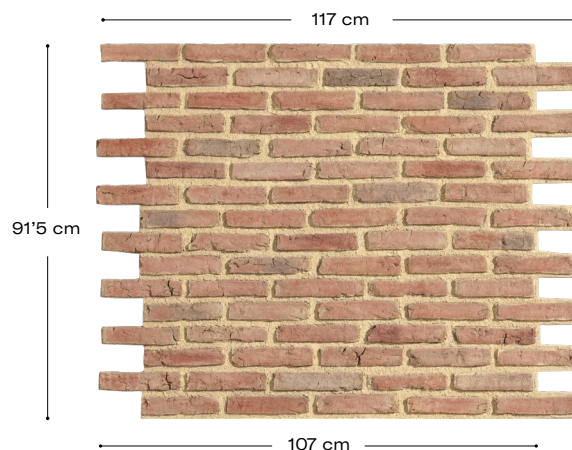

# Rustic Brick

## Descripción del modelo

Una de las virtudes del ladrillo visto es que se ve bien con muchos otros materiales, como la madera, el vidrio, el cemento u hormigón y la piedra. Los paneles decorativos Rustic Brick son una solución fácil y rápida para transformar los espacios en un tiempo récord, tanto para interiores o exteriores que quieran proyectar una gran personalidad.

## Características técnicas

**Peso:**  
7'2 Kg

**Espesor:**  
15mm - 25mm