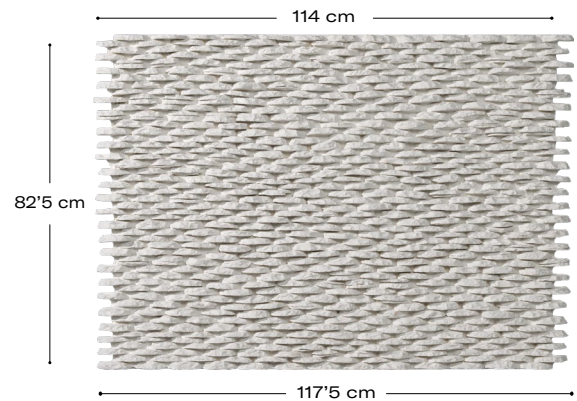

Ross River

Descripción del modelo

El panel de imitación piedra Ross River es un aliado perfecto en diseños de interiores y lugares donde dar personalidad y provocar sensaciones únicas. Paredes asimétricas y llenas de encanto que salen de lo común gracias a su peculiar uso del color. El panel decorativo Ross River es la mejor opción para los proyectos de decoración más ambiciosos.

Características técnicas

Peso:
7'8 Kg

Espesor:
7mm - 43mm

Mantenimiento:

si se precisa, limpiar con agua o producto de limpieza que no sea irritante o corrosivo.

Resistencia al agua

Resistencia a los impactos