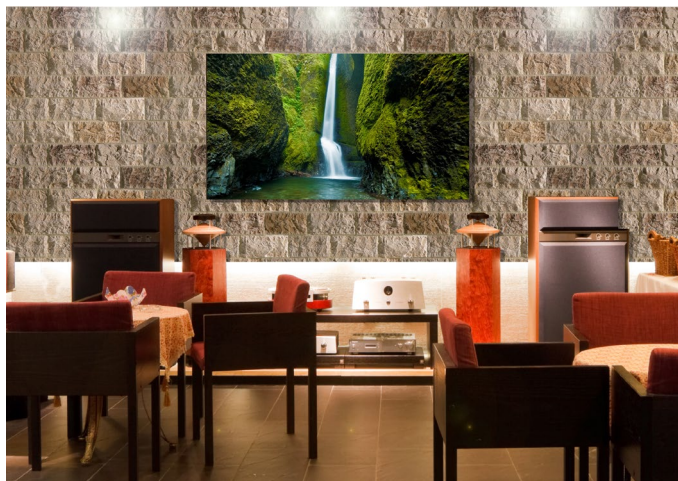

Mantenimiento:

si se precisa, limpiar con agua o producto de limpieza que no sea irritante o corrosivo.

Resistencia al agua

Resistencia a los impactos