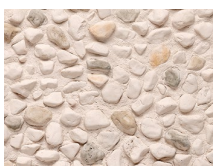

Decoraciones y posibilidad de acabados