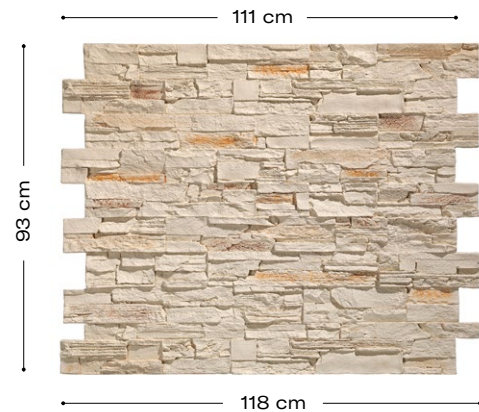

Descripción del modelo

El panel decorativo Panespol pizarra es una alternativa estética que ofrece calidez y confort. Creando un ambiente acogedor sin necesidad de ningún tipo de obra. Además, su textura brinda la exclusividad que necesitan esos proyectos innovadores basados en un elemento tan tradicional como la pizarra.