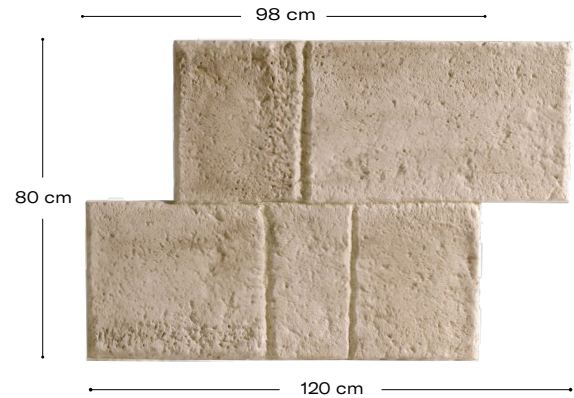

Descripción del modelo

El juego de texturas que se puede conseguir con los paneles decorativos de piedra Panespol Muro no dejará indiferente a nadie gracias a su estilo propio, elegante y contemporáneo.

Características técnicas

Peso:
5'1 Kg

Espesor:
14mm - 22mm

Mantenimiento:

si se precisa, limpiar con agua o producto de limpieza que no sea irritante o corrosivo.

Resistencia al agua

Resistencia a los impactos