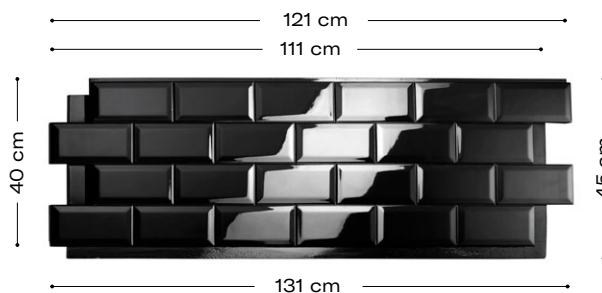

Descripción del modelo

Su característica forma no pasa desapercibida para cualquiera que haya viajado en suburbano en los últimos años. Su disposición imitando el ladrillo y su típico biselado lo han convertido en un elemento imprescindible para el revestimiento. El panel decorativo Panespol Metro Tile presenta una superficie de azulejos rectangulares que potencia el brillo de cualquier espacio. Además, su amplia gama de colores lo dotan de gran versatilidad.

Características técnicas

Peso:
6,3 Kg

Espesor:
10mm - 29mm

Mantenimiento:

Si se precisa, limpiar con agua o producto de limpieza que no sea irritante o corrosivo.

Resistencia al agua

Resistencia a los impactos