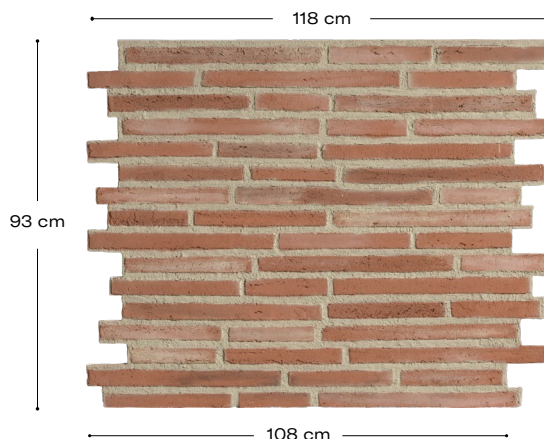

# Long Brick

## Descripción del modelo

El ladrillo visto ofrece muchas virtudes, sin duda la más característica es la versatilidad de este material. Long Brick es la baza de cualquier interiorista para crear espacios limpios y abiertos, pues su forma alargada permite dotar al ambiente de una sensación de mayor espacio, aportando la holgura idónea para zonas de gran amplitud.

## Características técnicas

**Peso:**  
7'5 Kg

**Espesor:**  
13mm - 16mm