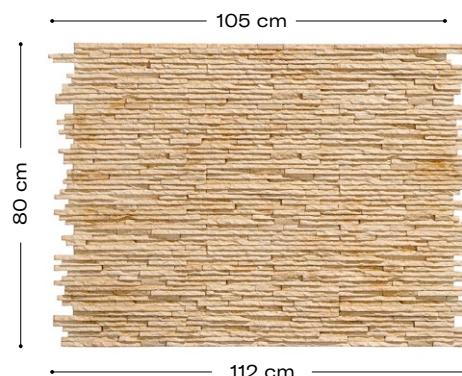

Laja Valladolid

Descripción del modelo

La laja logra el complejo reto de dotar de cierto protagonismo a áreas de un establecimiento, oficina o espacio que, en principio, pueden pasar más desapercibidas. El panel decorativo de laja Panespol Valladolid representa la solución idónea para darle a un espacio un toque de modernidad y naturalidad sin necesidad de obra.

Características técnicas

Peso:
6,2 Kg

Espesor:
22mm - 32mm

Mantenimiento:

Si se precisa, limpiar con agua o producto de limpieza que no sea irritante o corrosivo.

Resistencia al agua

Resistencia a los impactos