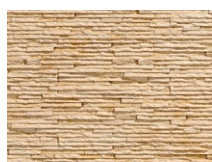

Decoraciones y posibilidad de acabados

PX-060
Laja Valladolid
Ocre