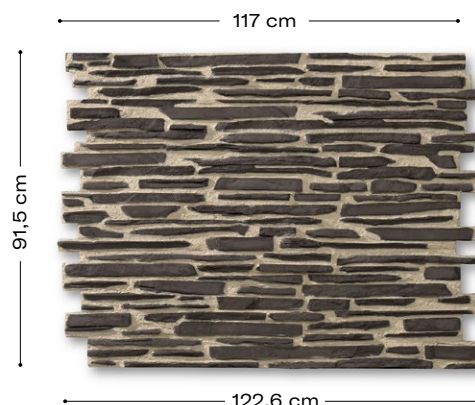

Laja Pirineos

Descripción del modelo

Si el objetivo se basa en encontrar un ambiente cautivador con pinceladas hogareñas, este panel tiene la clave. El panel de laja Panespol Pirineos aporta distinción dándole un valor premium a cualquier pared a partir de un juego de texturas que hace atractivo cualquier espacio.