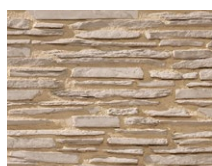

Laja Pirineos

Descripción del modelo

Si el objetivo se basa en encontrar un ambiente cautivador con pinceladas hogareñas, este panel tiene la clave. El panel de laja Panespol Pirineos aporta distinción dándole un valor premium a cualquier pared a partir de un juego de texturas que hace atractivo cualquier espacio.

Reducción Huella de carbono

Declaración de Conformidad CE

ISO 14001

Decoraciones y posibilidad de acabados

PX-082
Laja Pirineos Gris

PX-082 9016
Laja Pirineos Blanco

PX-083
Laja Pirineos Negro