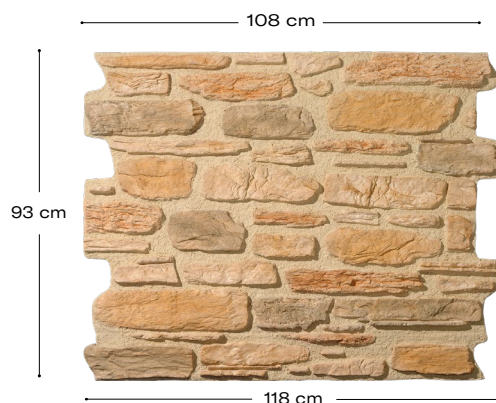

Descripción del modelo

Las paredes de piedra le dan a cualquier ambiente un aire rústico, que puede resultar imponente y muy atractivo. Además, en espacios más modernos los revestimientos de piedra son también perfectos para diferenciar y resaltar un punto concreto en el espacio visual. Los paneles decorativos de piedra Galicia son la opción perfecta con lo que obtener un efecto más realista a partir de un montaje cómodo y práctico.

Características técnicas

Peso:
6'5 Kg

Espesor:
28mm - 32mm

Mantenimiento:

si se precisa, limpiar con agua o producto de limpieza que no sea irritante o corrosivo.

Resistencia al agua

Resistencia a los impactos