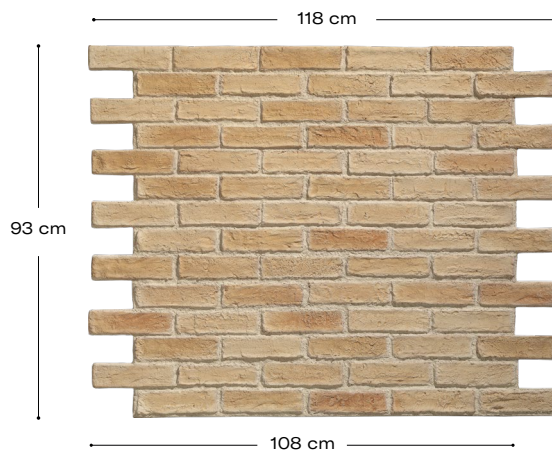

Caravista

PANESPOL®

Descripción del modelo

La decoración de paredes con ladrillo caravista es una de las tendencias con más auge a día de hoy. Nuestro panel decorativo de ladrillo Panespol Caravista es capaz de adaptarse a todas las necesidades de los clientes, se trata de una apuesta segura para crear ambientes abiertos a partir de una estética fresca y desnuda del ladrillo, sin necesidad de realizar grandes reformas.