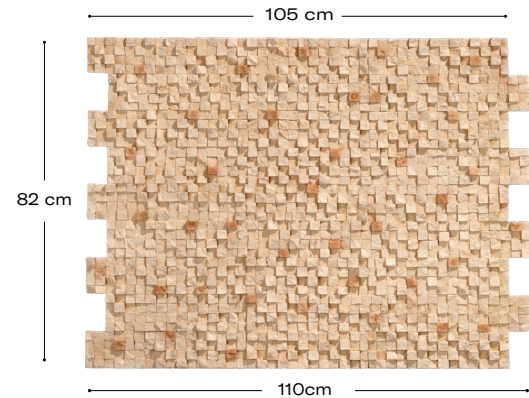

Descripción del modelo

La piedra se asocia a espacios rústicos, pero también a espacios innovadores que buscan evocar su esencia más hogareña. Los paneles de piedra Panespol Burgos son un revestimiento decorativo apto tanto para interior como para exterior, que destacan por su ligereza y fácil instalación.

Características técnicas

Peso:
6'6 Kg

Espesor:
15mm - 24mm

Mantenimiento:

si se precisa, limpiar con agua o producto de limpieza que no sea irritante o corrosivo.

Resistencia al agua

Resistencia a los impactos