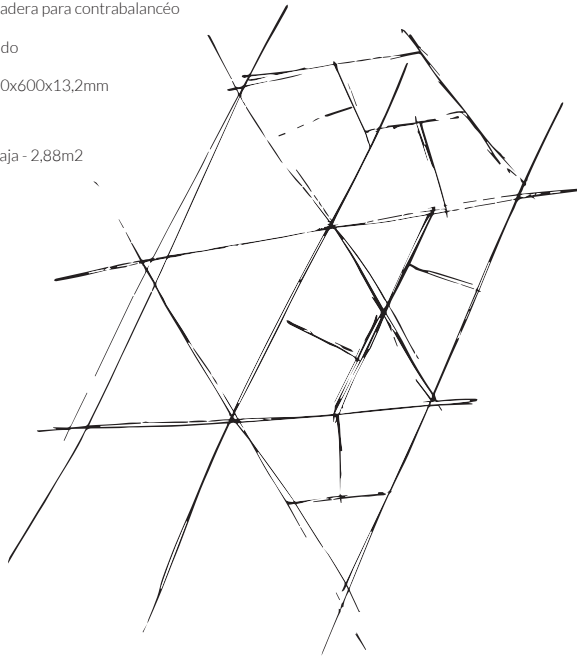

Capa superior: Roble o Nogal
Capa intermedia: 12mm MDF Negro
Capa base: Chapa de madera para contrabalancéo

Acabados: Aceite o Crudo

Medidas del panel: 2400x600x13,2mm
Superficie: 1,44m²

Packaging: 2 paneles/Caja - 2,88m²