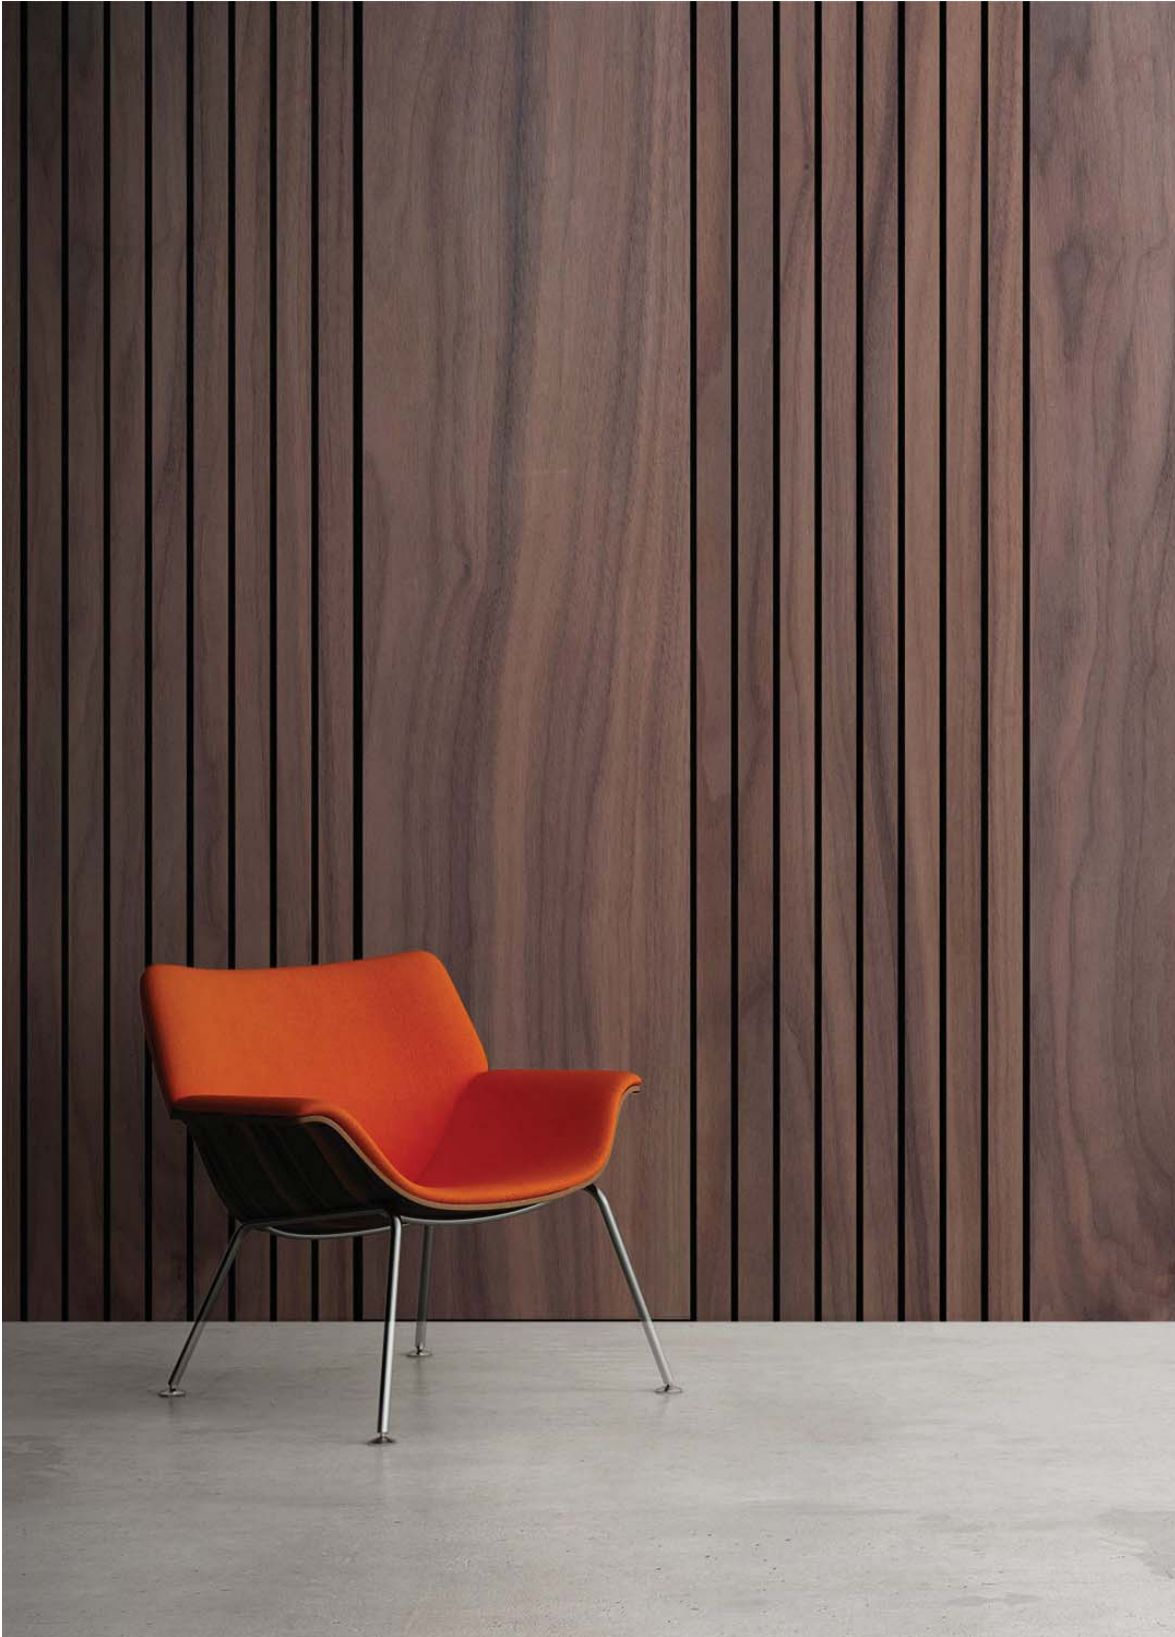

Guide & Inspiration for walls

2022