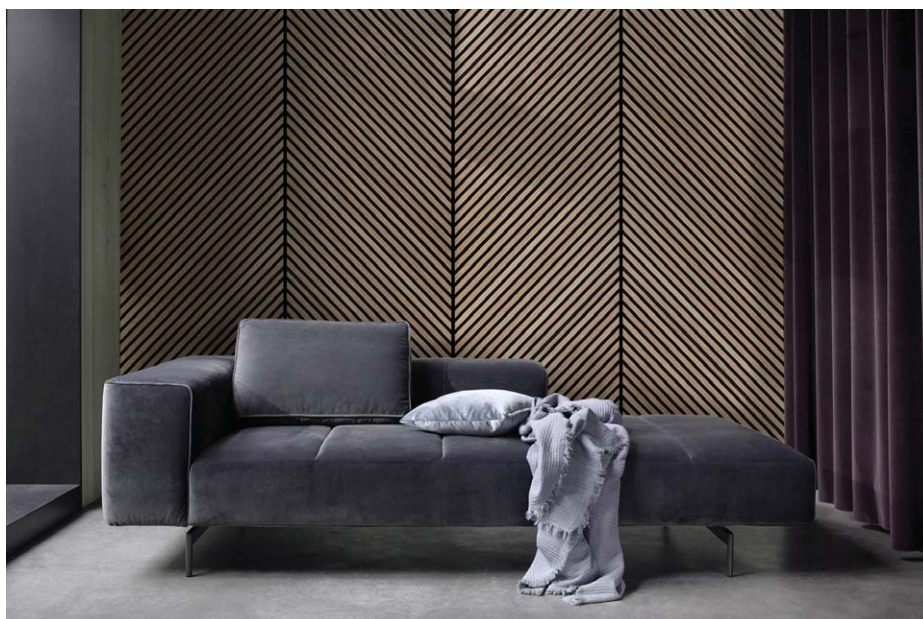

JAPANDI

COLLECTION

ACUÑA
El valor de la madera

Inspiration for walls