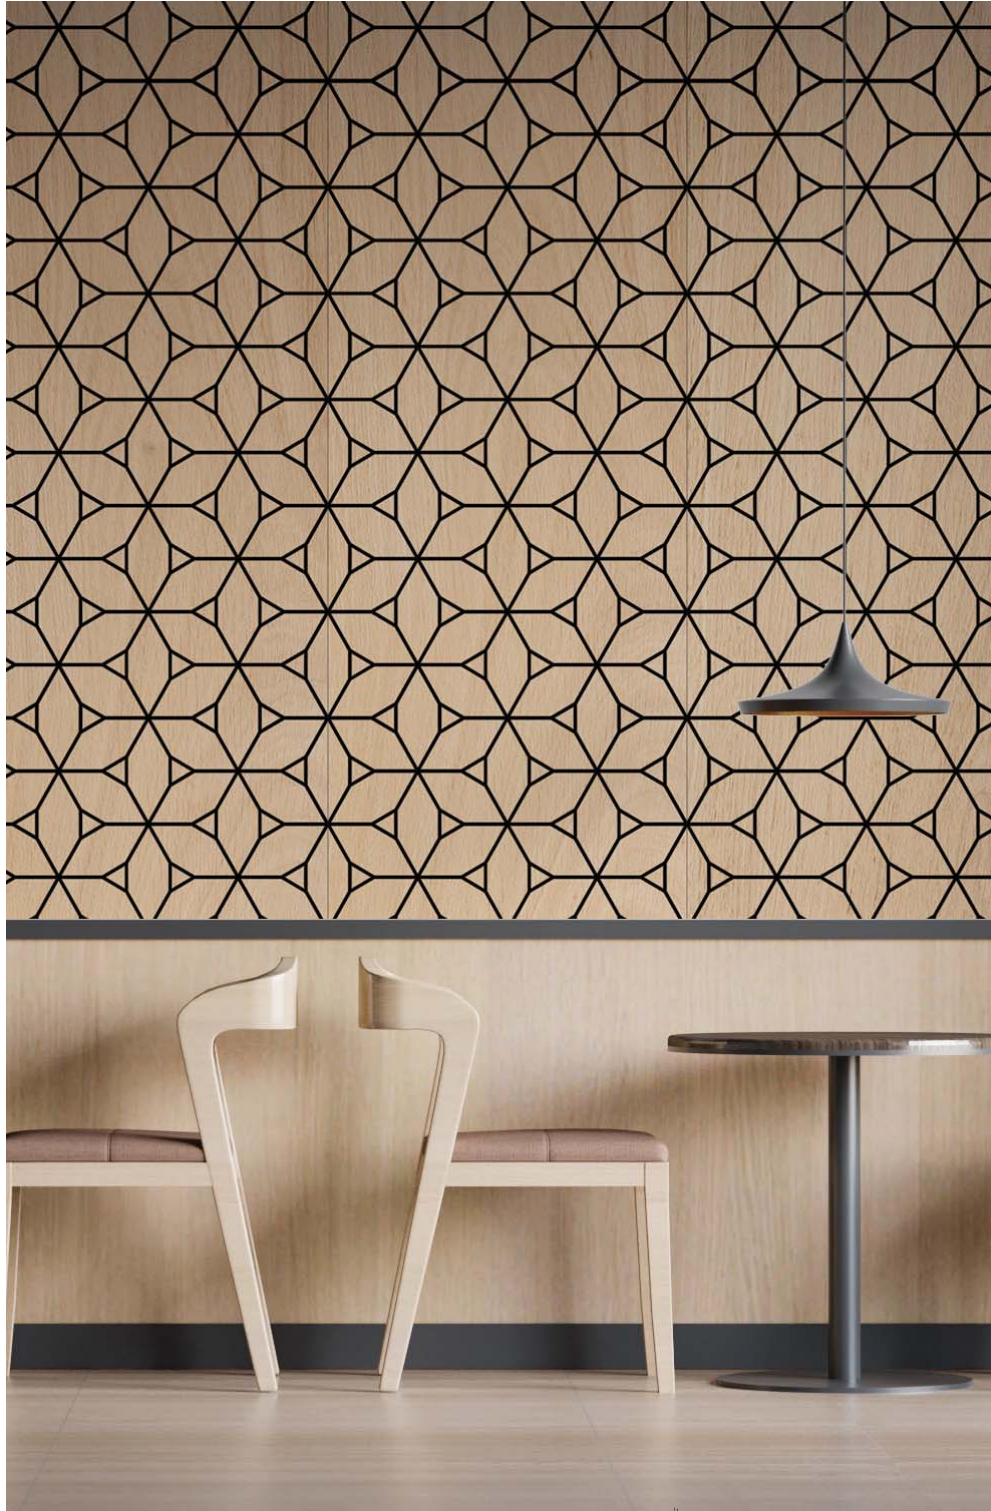

SETO #019

Inspiration for walls

Capa superior: Roble o Nogal
Capa intermedia: 12mm MDF Negro
Capa base: Chapa de madera para contrabalancéo

Acabados: Aceite o Crudo

Medidas del panel: 2400x600x13,2mm
Superficie: 1,44m²

Packaging: 2 paneles/Caja - 2,88m²