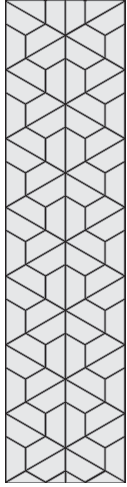

KUMIKO

COLLECTION

ACUÑA

El valor de la madera

Inspiration for walls