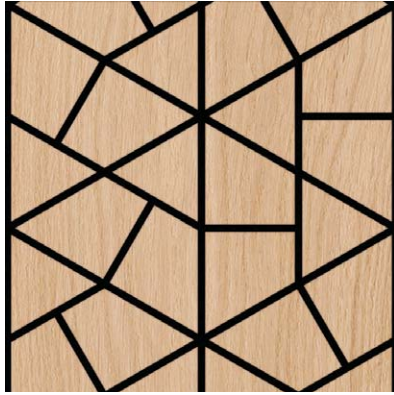

Inspiration for walls

KUMIKO
COLLECTION

Inspiration for walls

OSAKA #025

Capa superior: Roble o Nogal
Capa intermedia: 12mm MDF Negro
Capa base: Chapa de madera para contrabalancéo

Acabados: Aceite o Crudo