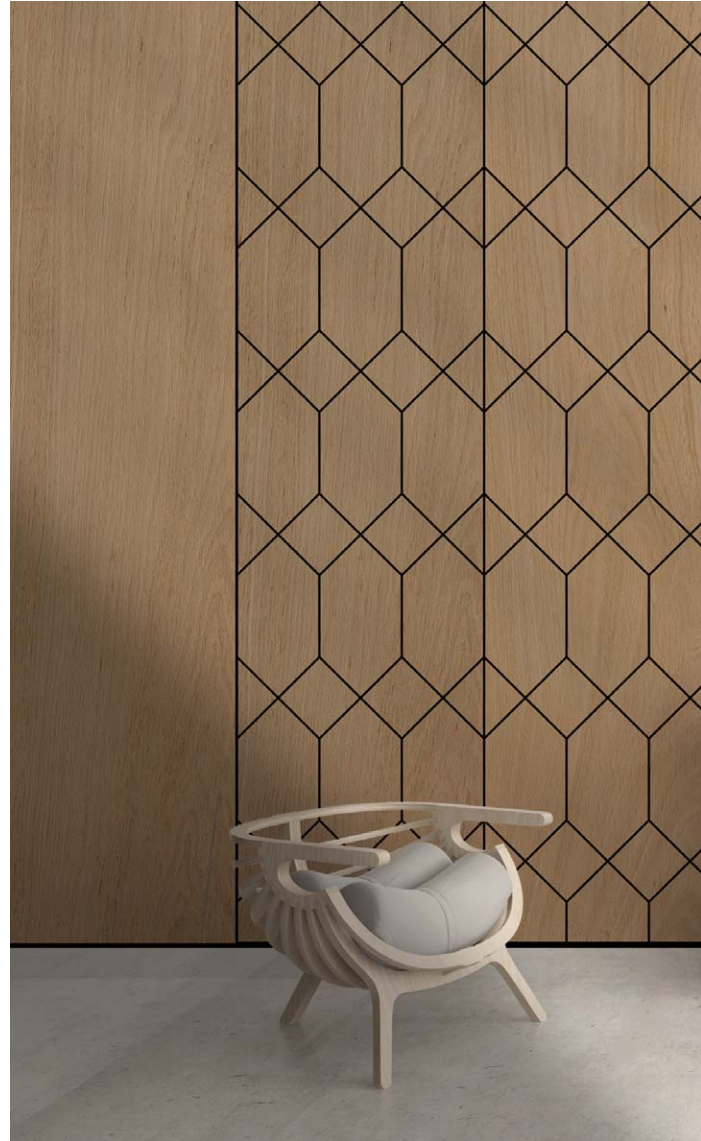

ACUÑA
El valor de la madera