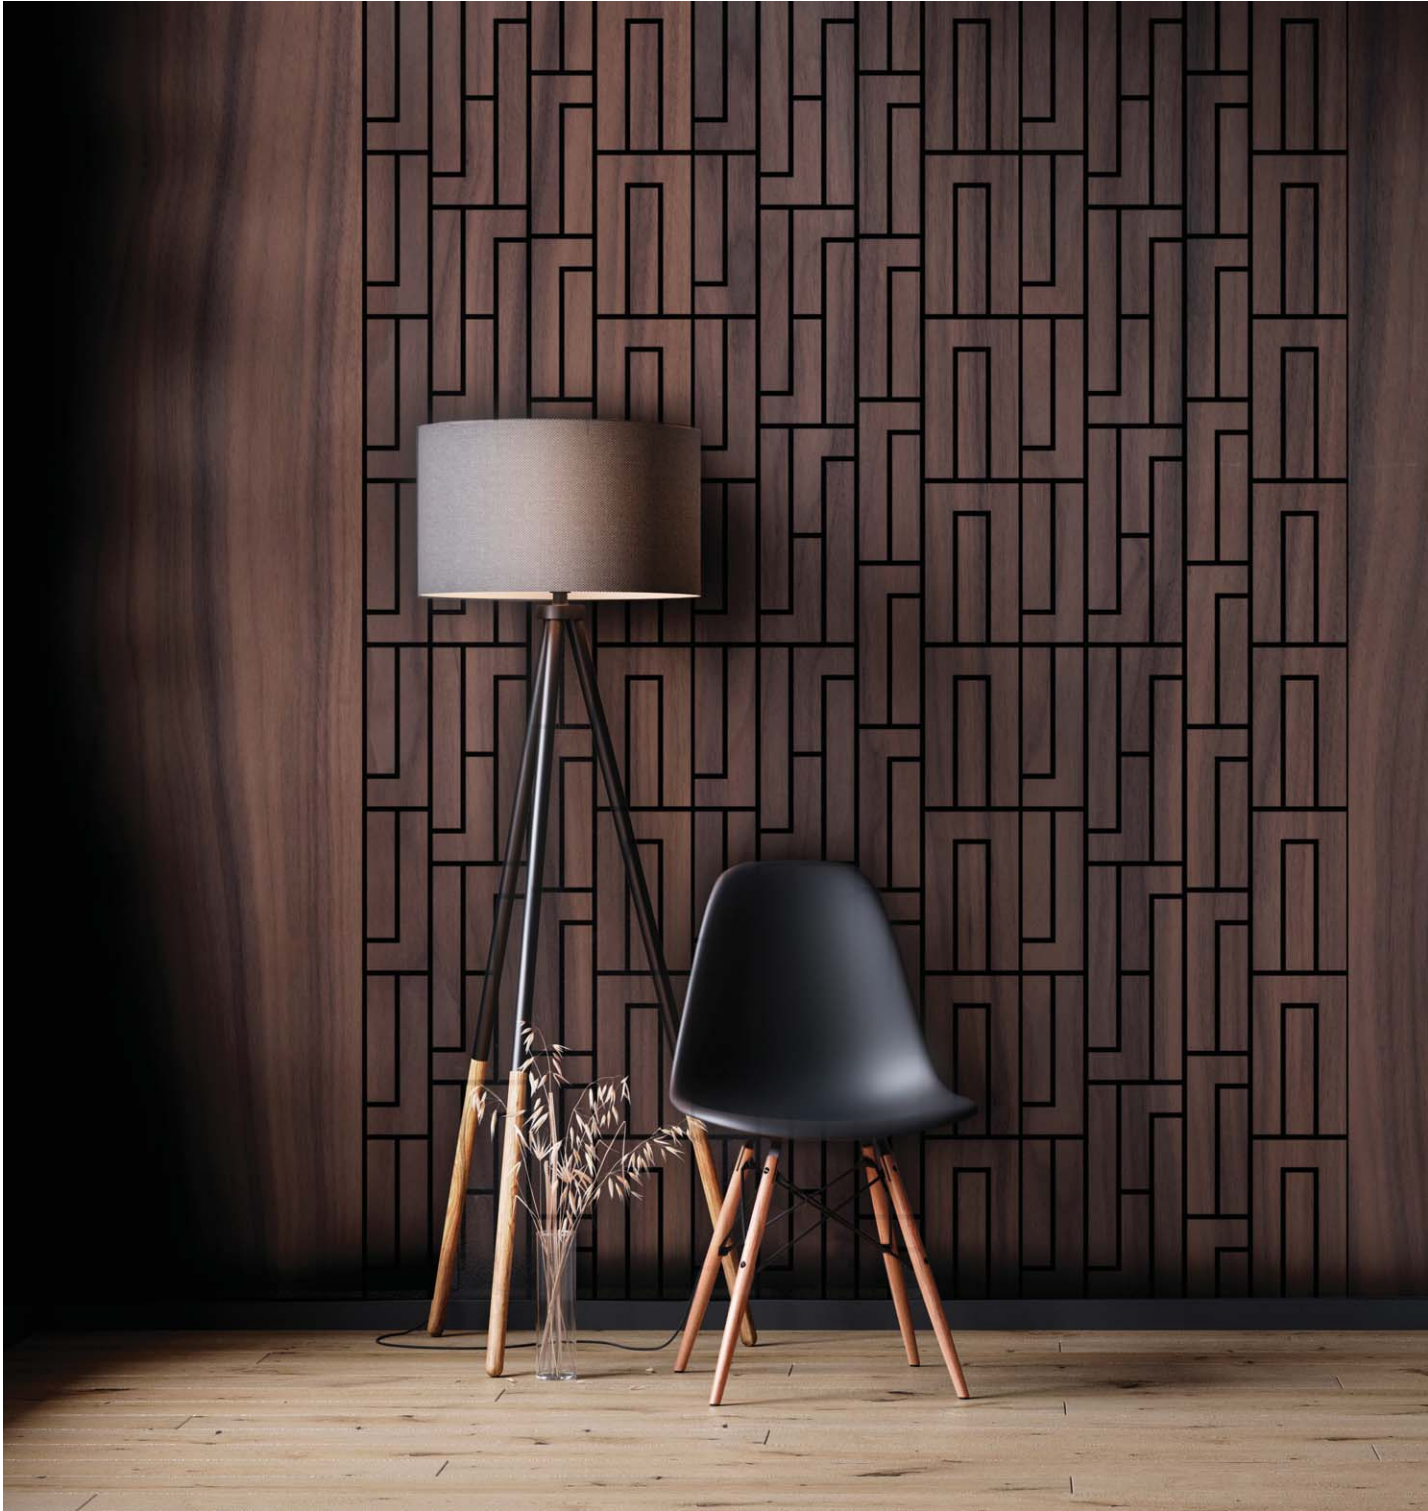

METRO #008

NEO ART DECO
COLLECTION

Inspiration for walls

ACUÑA
El valor de la madera