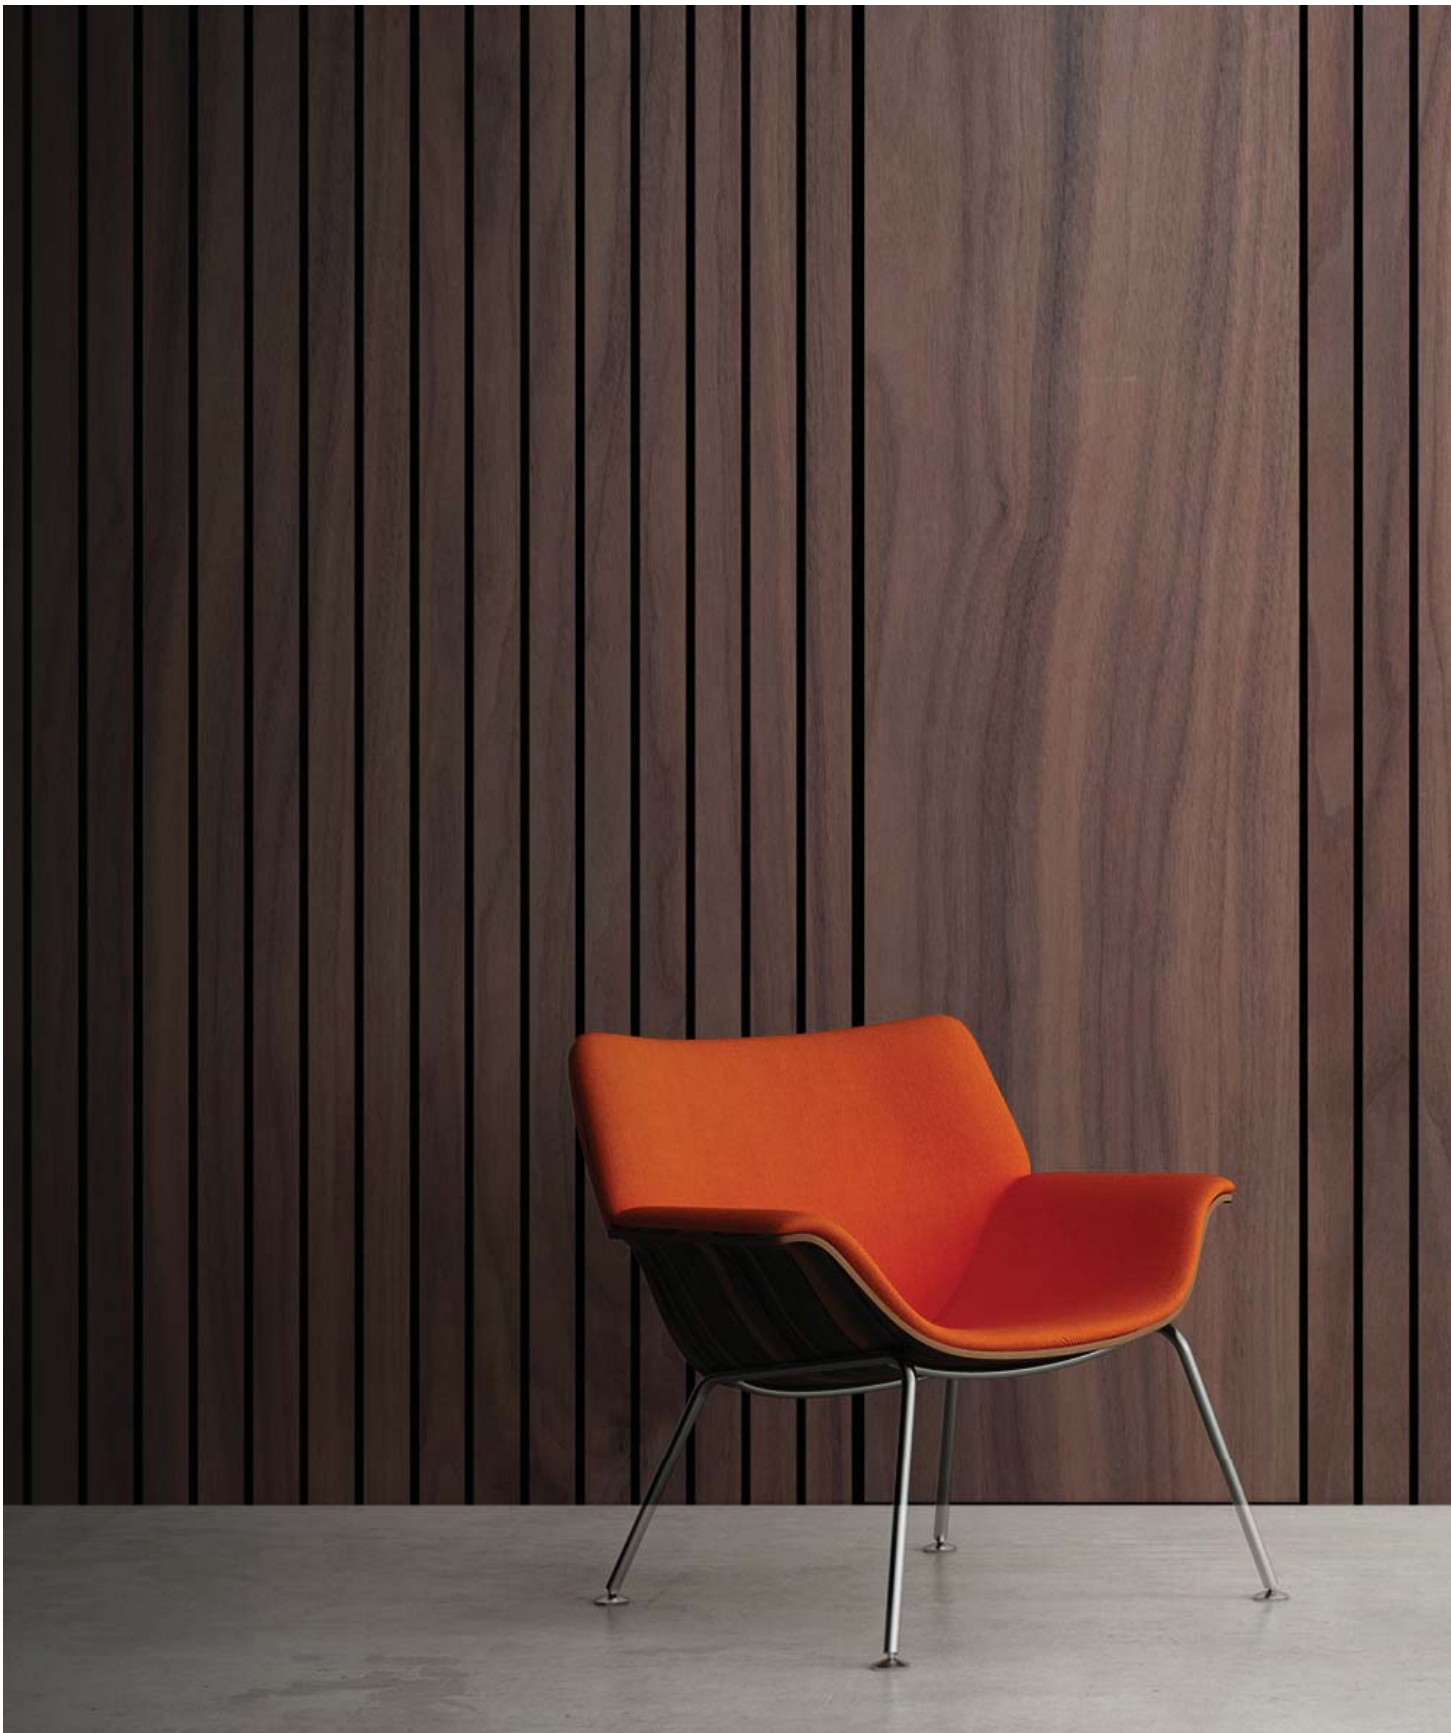

Inspiration for walls