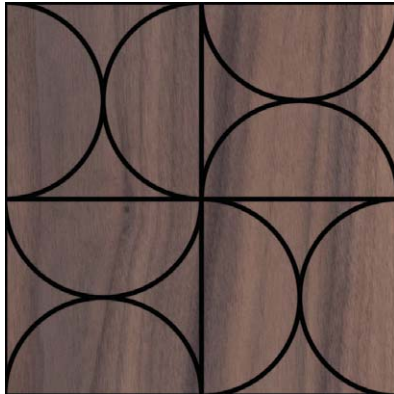

Acabados: Aceite o Crudo

Medidas del panel: 2400x600x13,2mm
Superficie: 1,44m²

Packaging: 2 paneles/Caja - 2,88m²

JAPANDI
COLLECTION

Inspiration for walls

MID CENTURY #014

Capa superior: Roble o Nogal
Capa intermedia: 12mm MDF Negro
Capa base: Chapa de madera para contrabalancéo