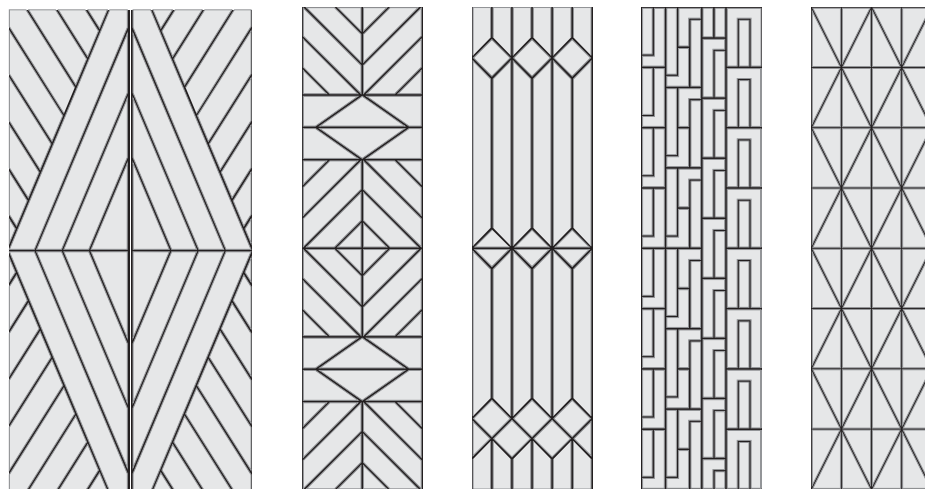

Acabados: Aceite o Crudo

Medidas del panel: 2400x600x13,2mm
Superficie: 1,44m²

Packaging: 2 paneles/Caja - 2,88m²

Inspiration for walls

ACUÑA
El valor de la madera

NEO ART DECO

COLLECTION

ACUÑA
El valor de la madera