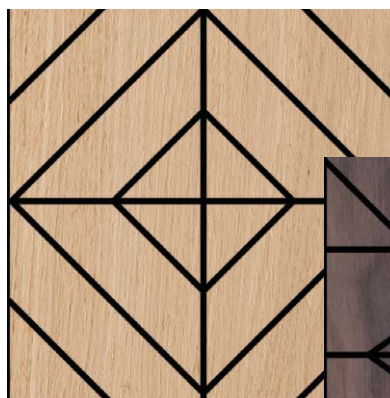

Inspiration for walls