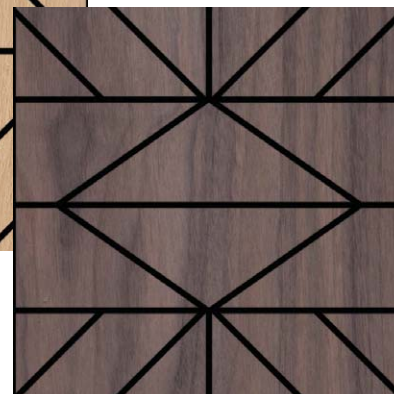

Inspiration for walls