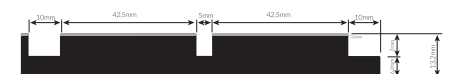

ARROW #004

Capa superior: Roble o Nogal
Capa intermedia: 12mm MDF Negro
Capa base: Chapa de madera para contrabalancéo

Acabados: Aceite o Crudo

Medidas del panel: 2400x600x13,2mm
Superficie: 1,44m²

Packaging: 2 paneles/Caja - 2,88m²

JAPANDI
COLLECTION

Inspiration for walls