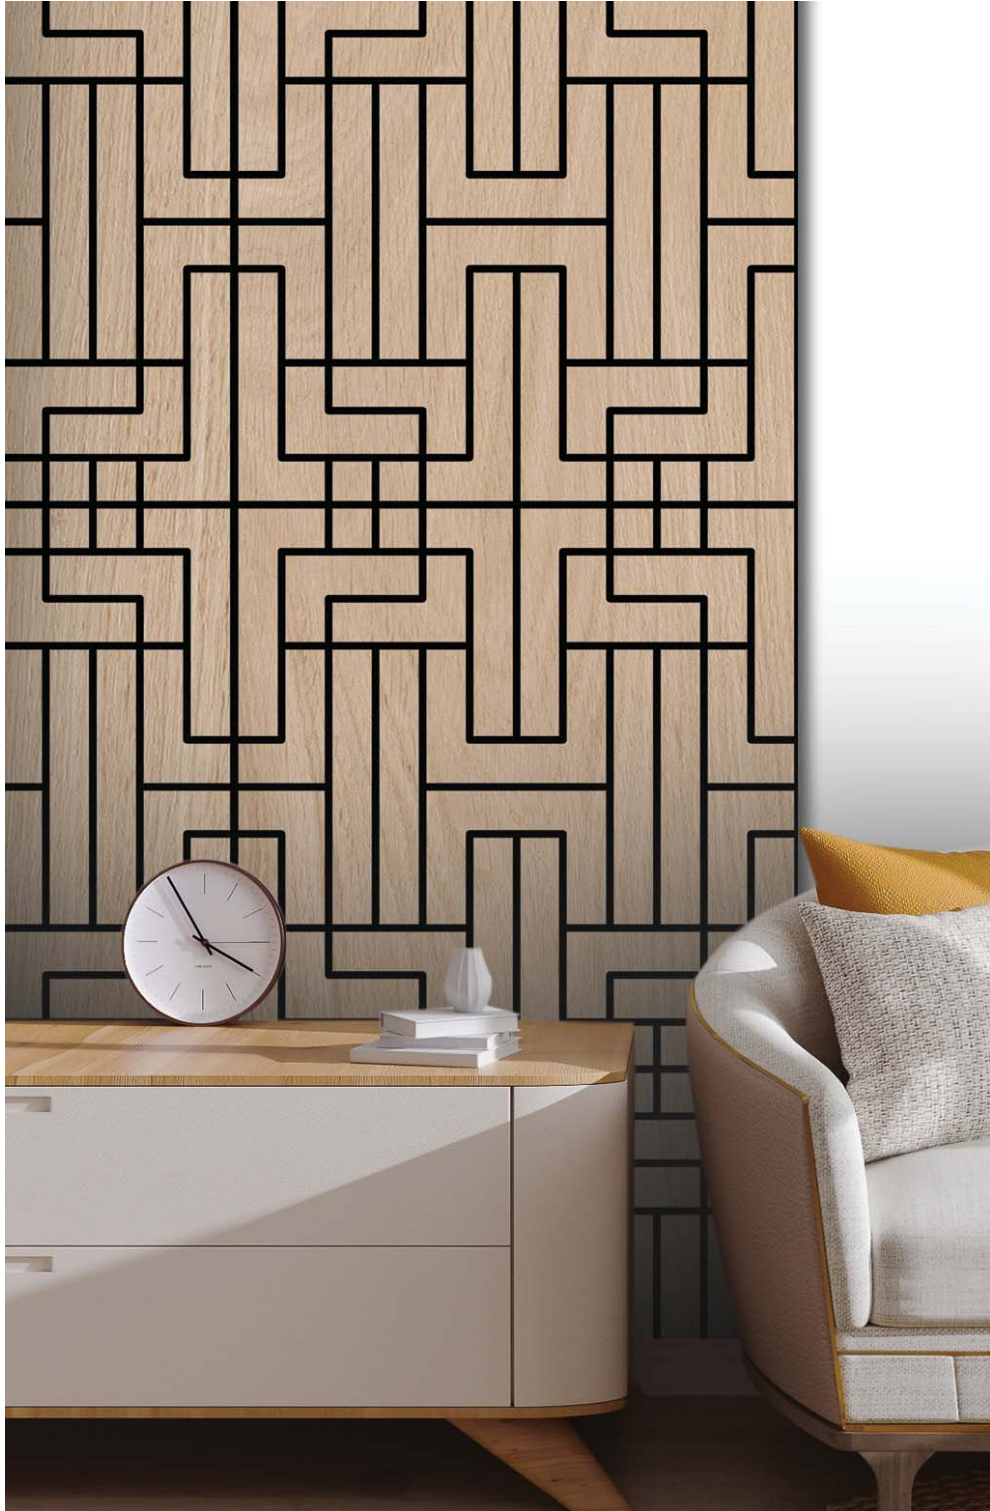

KUMIKO
COLLECTION

Inspiration for walls