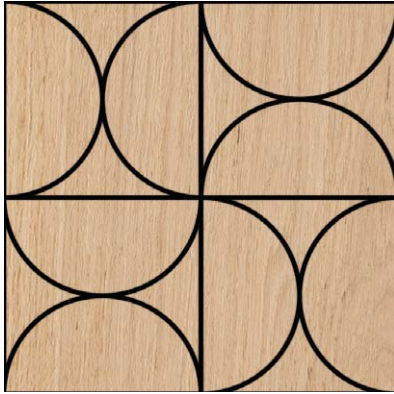

Acabados: Aceite o Crudo

Medidas del panel: 2400x600x13,2mm
Superficie: 1,44m²

Packaging: 2 paneles/Caja - 2,88m²

JAPANDI
COLLECTION

Inspiration for walls

MID CENTURY #014

Capa superior: Roble o Nogal
Capa intermedia: 12mm MDF Negro
Capa base: Chapa de madera para contrabalancéo