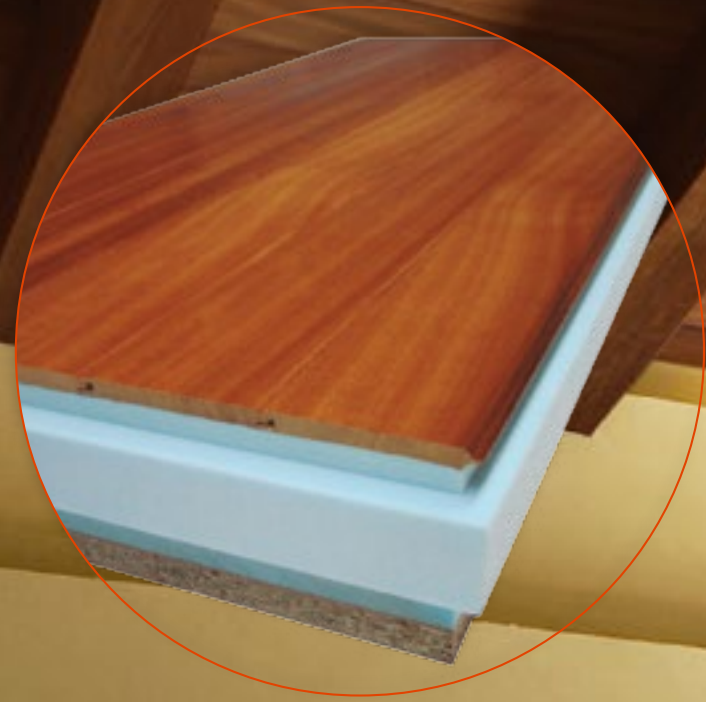

THERMOCHIP
by CUPA GROUP

TirH

THERMOCHIP TirH está especialmente concebido para la construcción de cubiertas con aprovechamiento del espacio interior, ya que permite disfrutar de un techo de gran valor estético.

Es el acabado decorativo de gama más alta de THERMOCHIP®, la cara interior está formada por una tabla machihembrada de madera de iroko, disponible en acabado natural o barnizado.

*El color del panel en la fotografía puede variar respecto de la tonalidad real del panel.